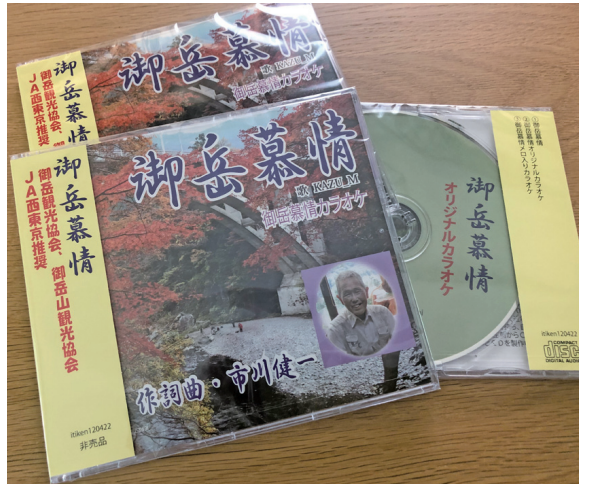

society&business Tokyo25 journal

25 journal

執筆協力 編集室システムU okamura.nobuyoshi@gmail.com

へさがし歩いて多摩川のしづきに濡れる遊歩道 今日も一人で 空見上げれば紅葉に映える 紅葉に映える あーあー御岳橋(一番)

青梅の御岳溪谷や御岳山を舞台に男のいちずな恋心を描いた歌「御岳慕情」のCDが3月末に完成した。同市沢井でユズ農家を営み、昨年12月、82歳で亡くなった市川健一さんが作詞作曲した。「CDにして多くの人に聴いてほしい」という遺志を継ぎ、家族が制作した。CDは無料で知人や地域の人たちに贈られた。

青梅市沢井 市川さん

亡き父の楽曲CDに

「御岳慕情」家族が遺志継ぎ実現

CDを完成させた市川家の皆さん

たご当地ソング。一度でしまっほど親しみや聴くと思わず口ずさんすい。

市川さんは江戸時代から続く農家の7代目。接ぎ木を一切しない実生のユズにこだわりの、沢井ユズのブランド化に長年尽力した。傍ら自らを「農民作詞家」と称し、詞を書き、

節を付け、自分で歌って周囲の人を楽しませてきた。昨年秋、CDを作りたいと知人に相談。話が進んでいた途中、体調を崩し、帰らぬ人になった。その後、長男

の泰博さんは家族と相談。父親の希望をかなえてあげたいと制作を

地元観光協会やJAが推奨

オリジナルカラオケとメロ入りカラオケも収録。「地域をPRし、明るくする歌」と地元御岳観光協会、御岳山観光協会、JA西東京が推奨している。泰博さんは「父親の願いを実現できてホッとしている。歌を聴き、生前をしのんでもらえたら父も喜ぶ」と話す。CDの問い合わせは市川泰博さん090(1460)5322まで。

東京25ジャーナルがお手伝い